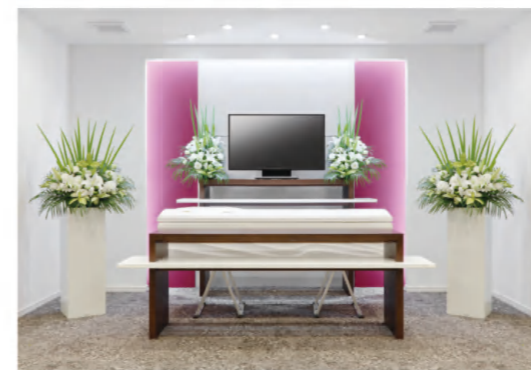

プレミアム家族葬 みおくり邸宅 石巻駅前

- 1 邸宅使用料 2日間
- 2 祭壇
- 3 霊柩車
- 4 枕飾り
- 5 納棺用具一式
- 6 白木位牌
- 7 ご遺体保冷剤 1回分
- 8 収骨用具
- 9 死亡届・手続き
- 10 火葬場での世話
- 11 葬儀書類箱
- 12 会館祭壇用供物
- 13 案内カード中巻
- 14 葬儀・通夜看板
- 15 ご住職接待
- 16 司会進行
- 17 通夜宿泊セット 3名様まで

WEBカタログ
はこちらから

会員セット価格 350,000円 (税込385,000円) 一般セット価格 380,000円 (税込418,000円)