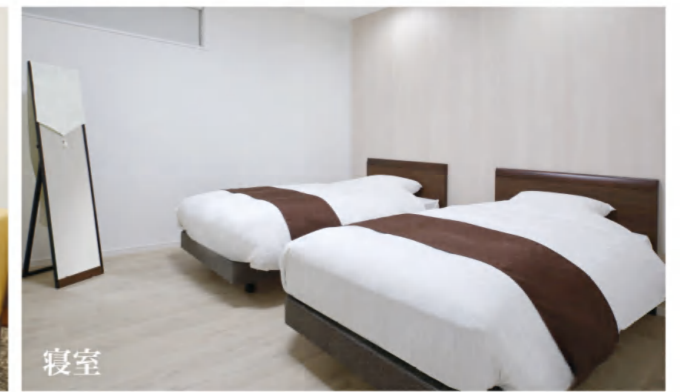

会席場

寝室

プレミアム家族葬 みおくり邸宅 会員募集中!

ご登録いただけるだけで、
ご葬儀プランが割引に!

0円

入会金 積立金 年会費

会員様のご家族・ご親戚も特典が利用できます!

みおくり邸宅セット価格	お棺	会葬礼品・香典返し
会員価格	30% off	7% off
通夜法事料理	お引き物	生花・供物
5% off	7% off	10% off