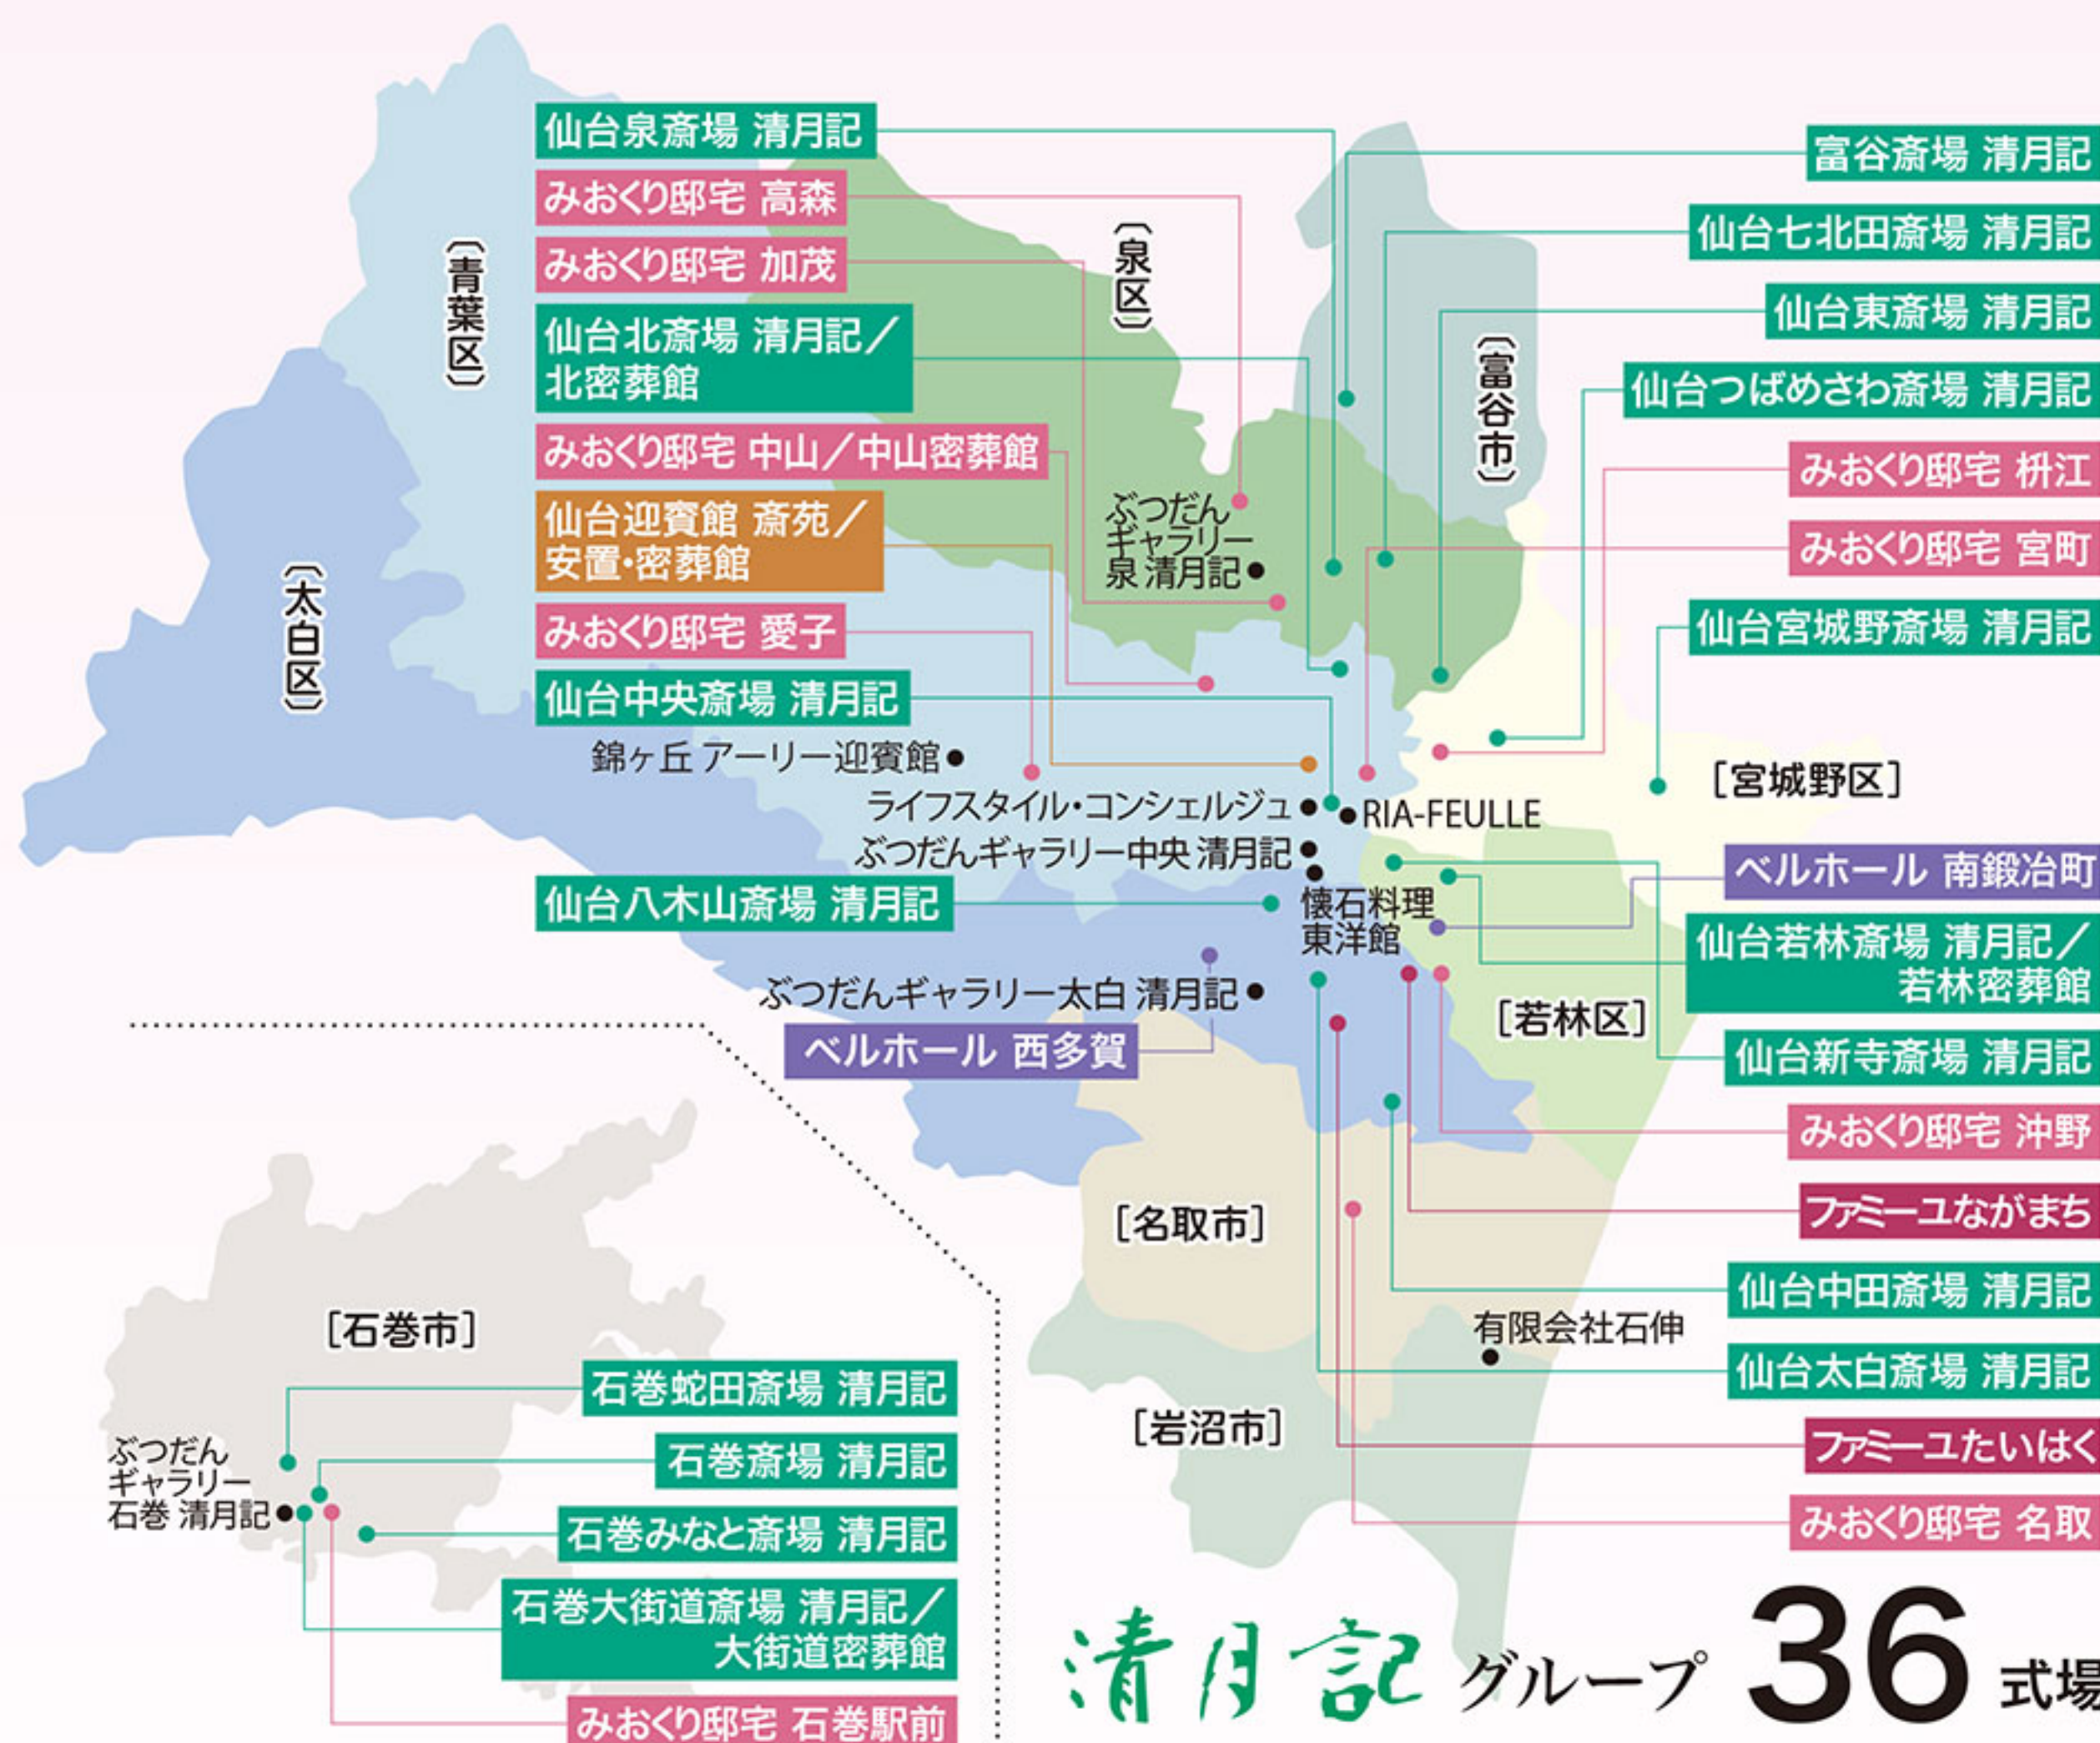

保存版

清月記グループ
プレミアム家族葬

みおくり邸宅

事前相談・施設見学
承り中!!

「あなたの街で、いつでも心に寄り添う葬儀を。」

みおくり邸宅 高森
仙台市泉区高森1-1-274

館内をご覧になれます

みおくり邸宅 加茂
仙台市泉区加茂1-47-1

館内をご覧になれます

みおくり邸宅 中山
仙台市青葉区中山3-19-1

館内をご覧になれます

みおくり邸宅 中山密葬館
仙台市青葉区中山3-19-1

館内をご覧になれます

みおくり邸宅 愛子
仙台市青葉区落合4-1-36

館内をご覧になれます

みおくり邸宅 柊江
仙台市宮城野区柊江2-23

館内をご覧になれます

みおくり邸宅 宮町
仙台市青葉区宮町3-5-14

館内をご覧になれます

みおくり邸宅 沖野
仙台市若林区若林6-9-10

館内をご覧になれます

みおくり邸宅 名取
名取市手倉田諏訪466-1

館内をご覧になれます

みおくり邸宅 石巻駅前
石巻市立町2丁目6-20

24時間365日。専門のスタッフが対応します。どんなことでもお気軽にご相談ください。

フリーコール **0800-888-3091**

2024年12月オープン

ホームページはこちら

みおくり